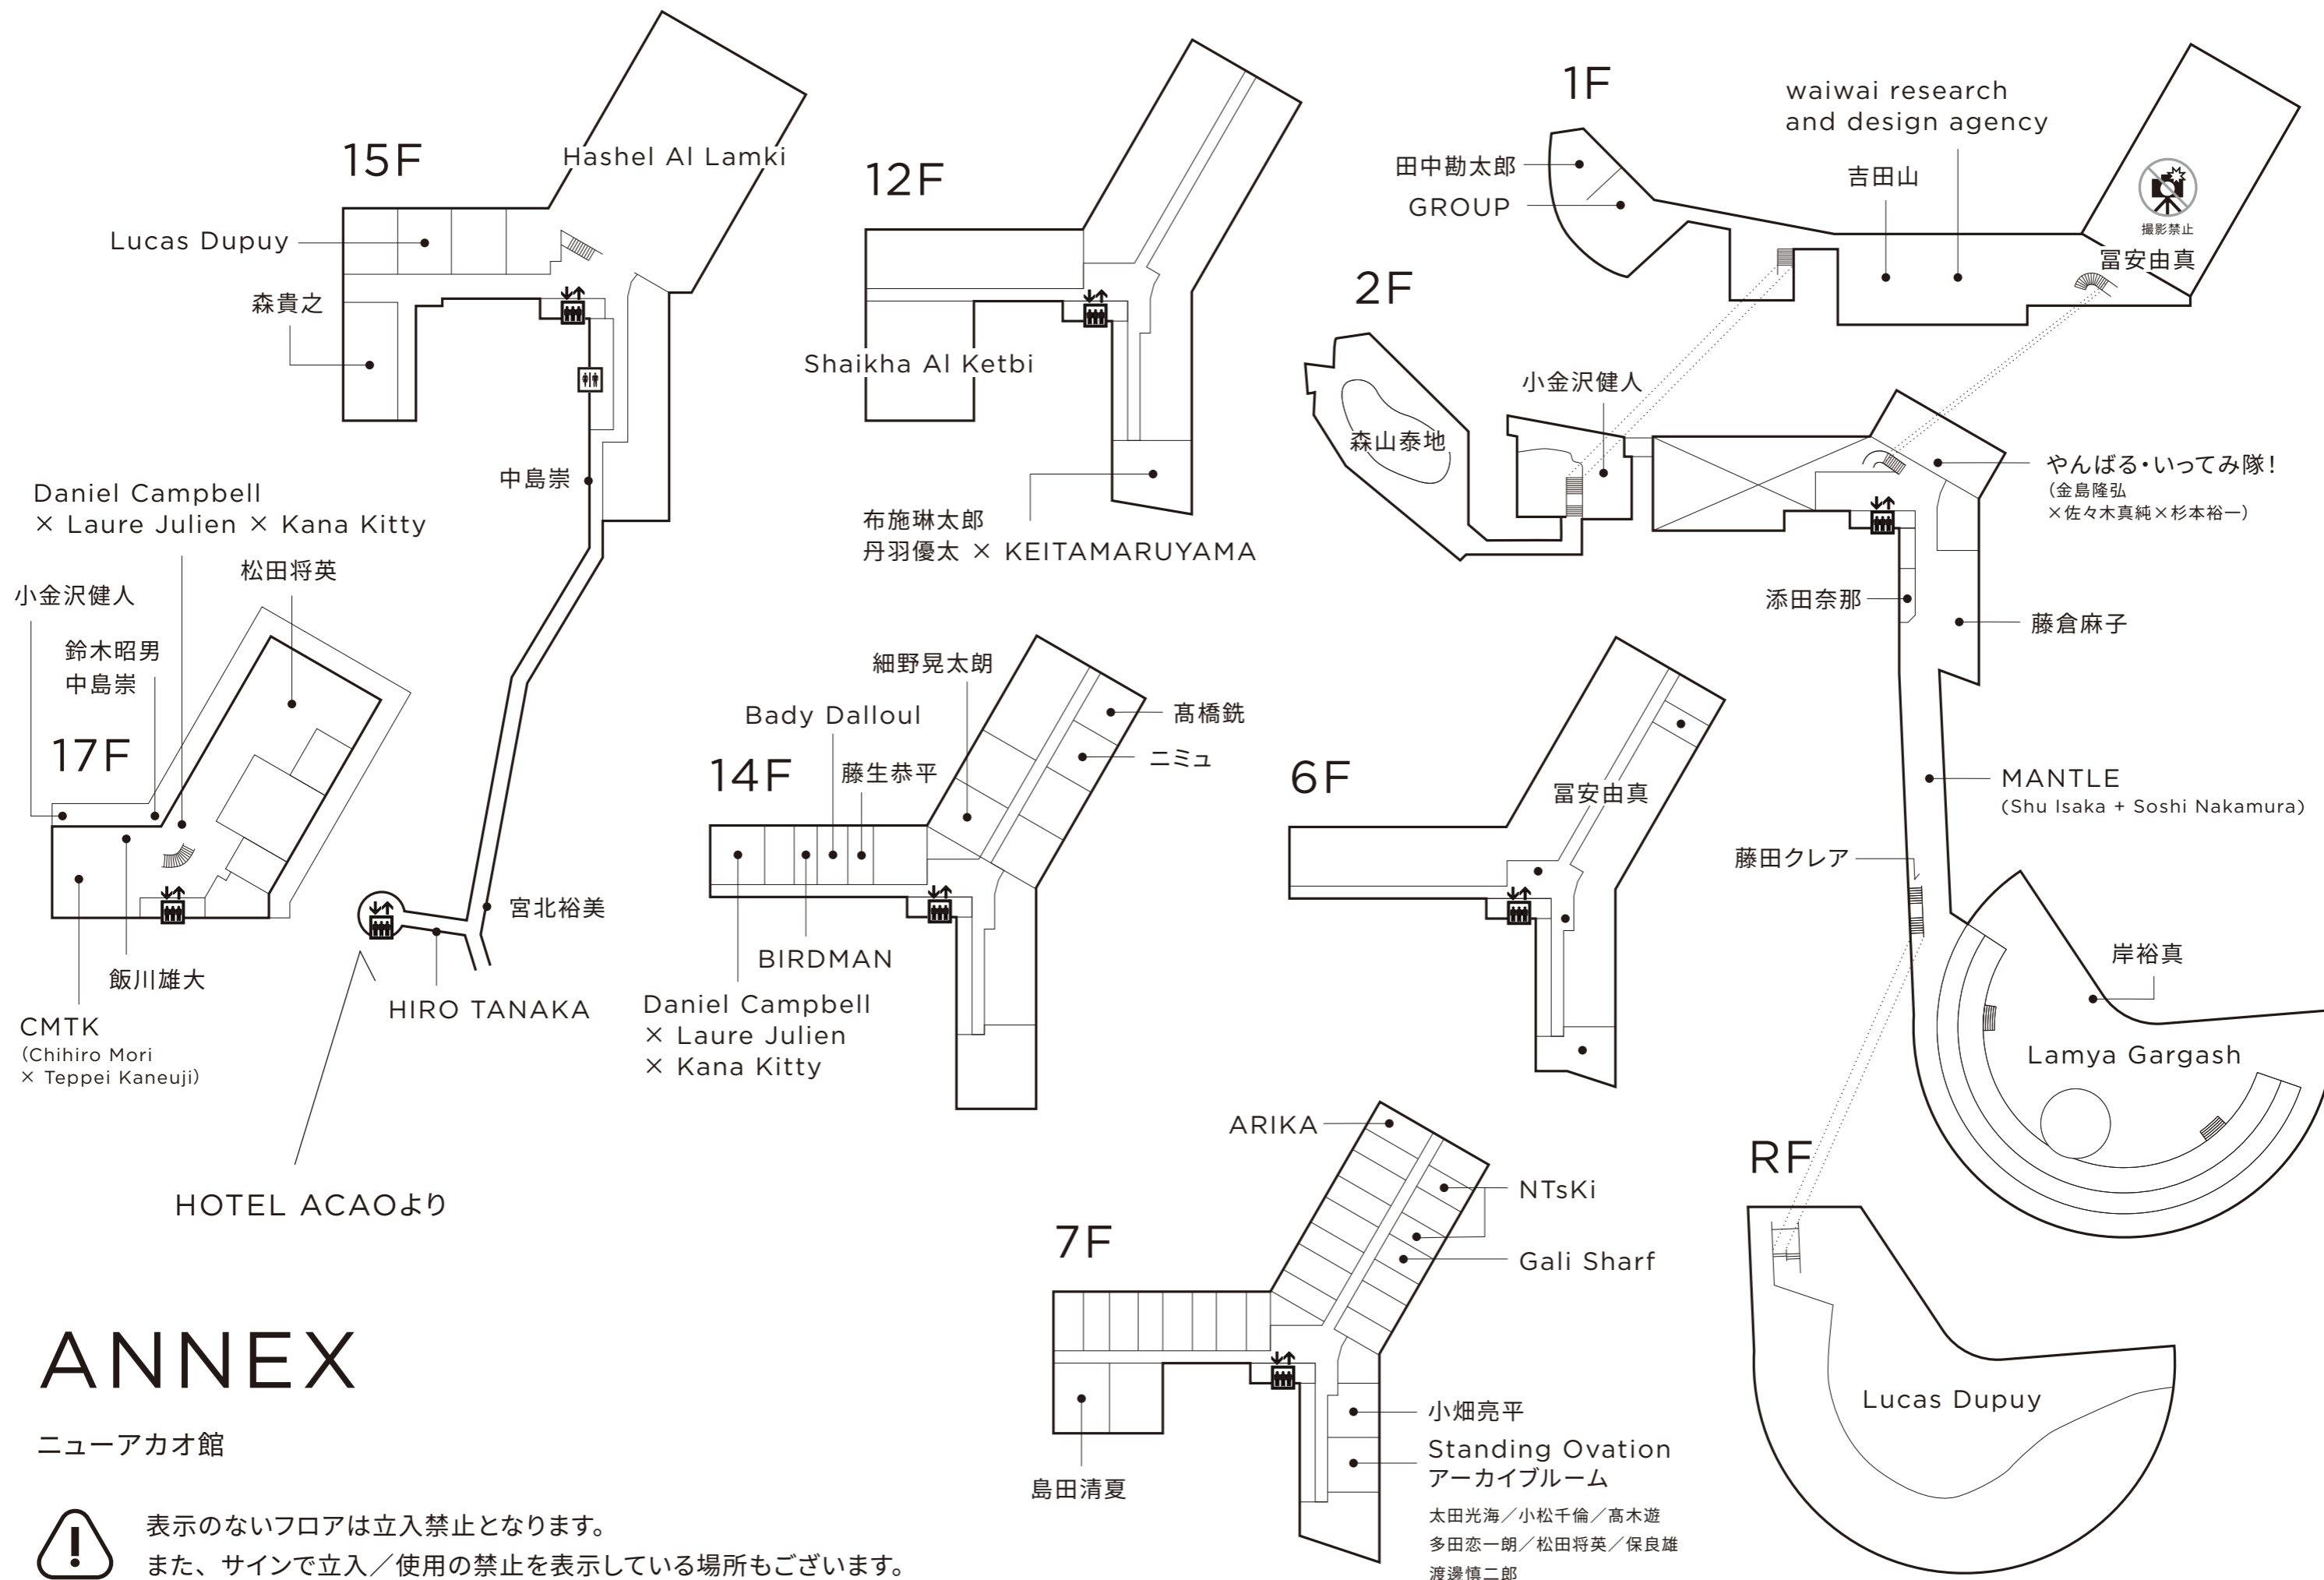

ATAMI ART GRANT 2022 2022.11.3-11.27

渦 — Spiral ATAMI

鑑賞に関する禁止事項

ご鑑賞に際し、下記の事項は固くお断りしております。

- ✓ 撮影を禁じた作品の撮影
- ✓ 作品にお手を触れないでください
- ✓ 三脚やフラッシュを使用した撮影
- ✓ 自撮り棒・ジンバル、大型機材の使用した撮影
- ✓ 展示室内での着替え
- ✓ 他のお客様の妨げとなる会話や撮影
- ✓ 商用目的の撮影
- ✓ 長時間におよぶ場所の占有
- ✓ 大型荷物の持込、展示室内での荷物放置
- ✓ 立入禁止エリアおよび使用禁止施設への侵入

HOTEL ACAO

ANNEX

ニューアカオ館

表示のないフロアは立入禁止となります。
 また、サインで立入／使用の禁止を表示している場所もございます。